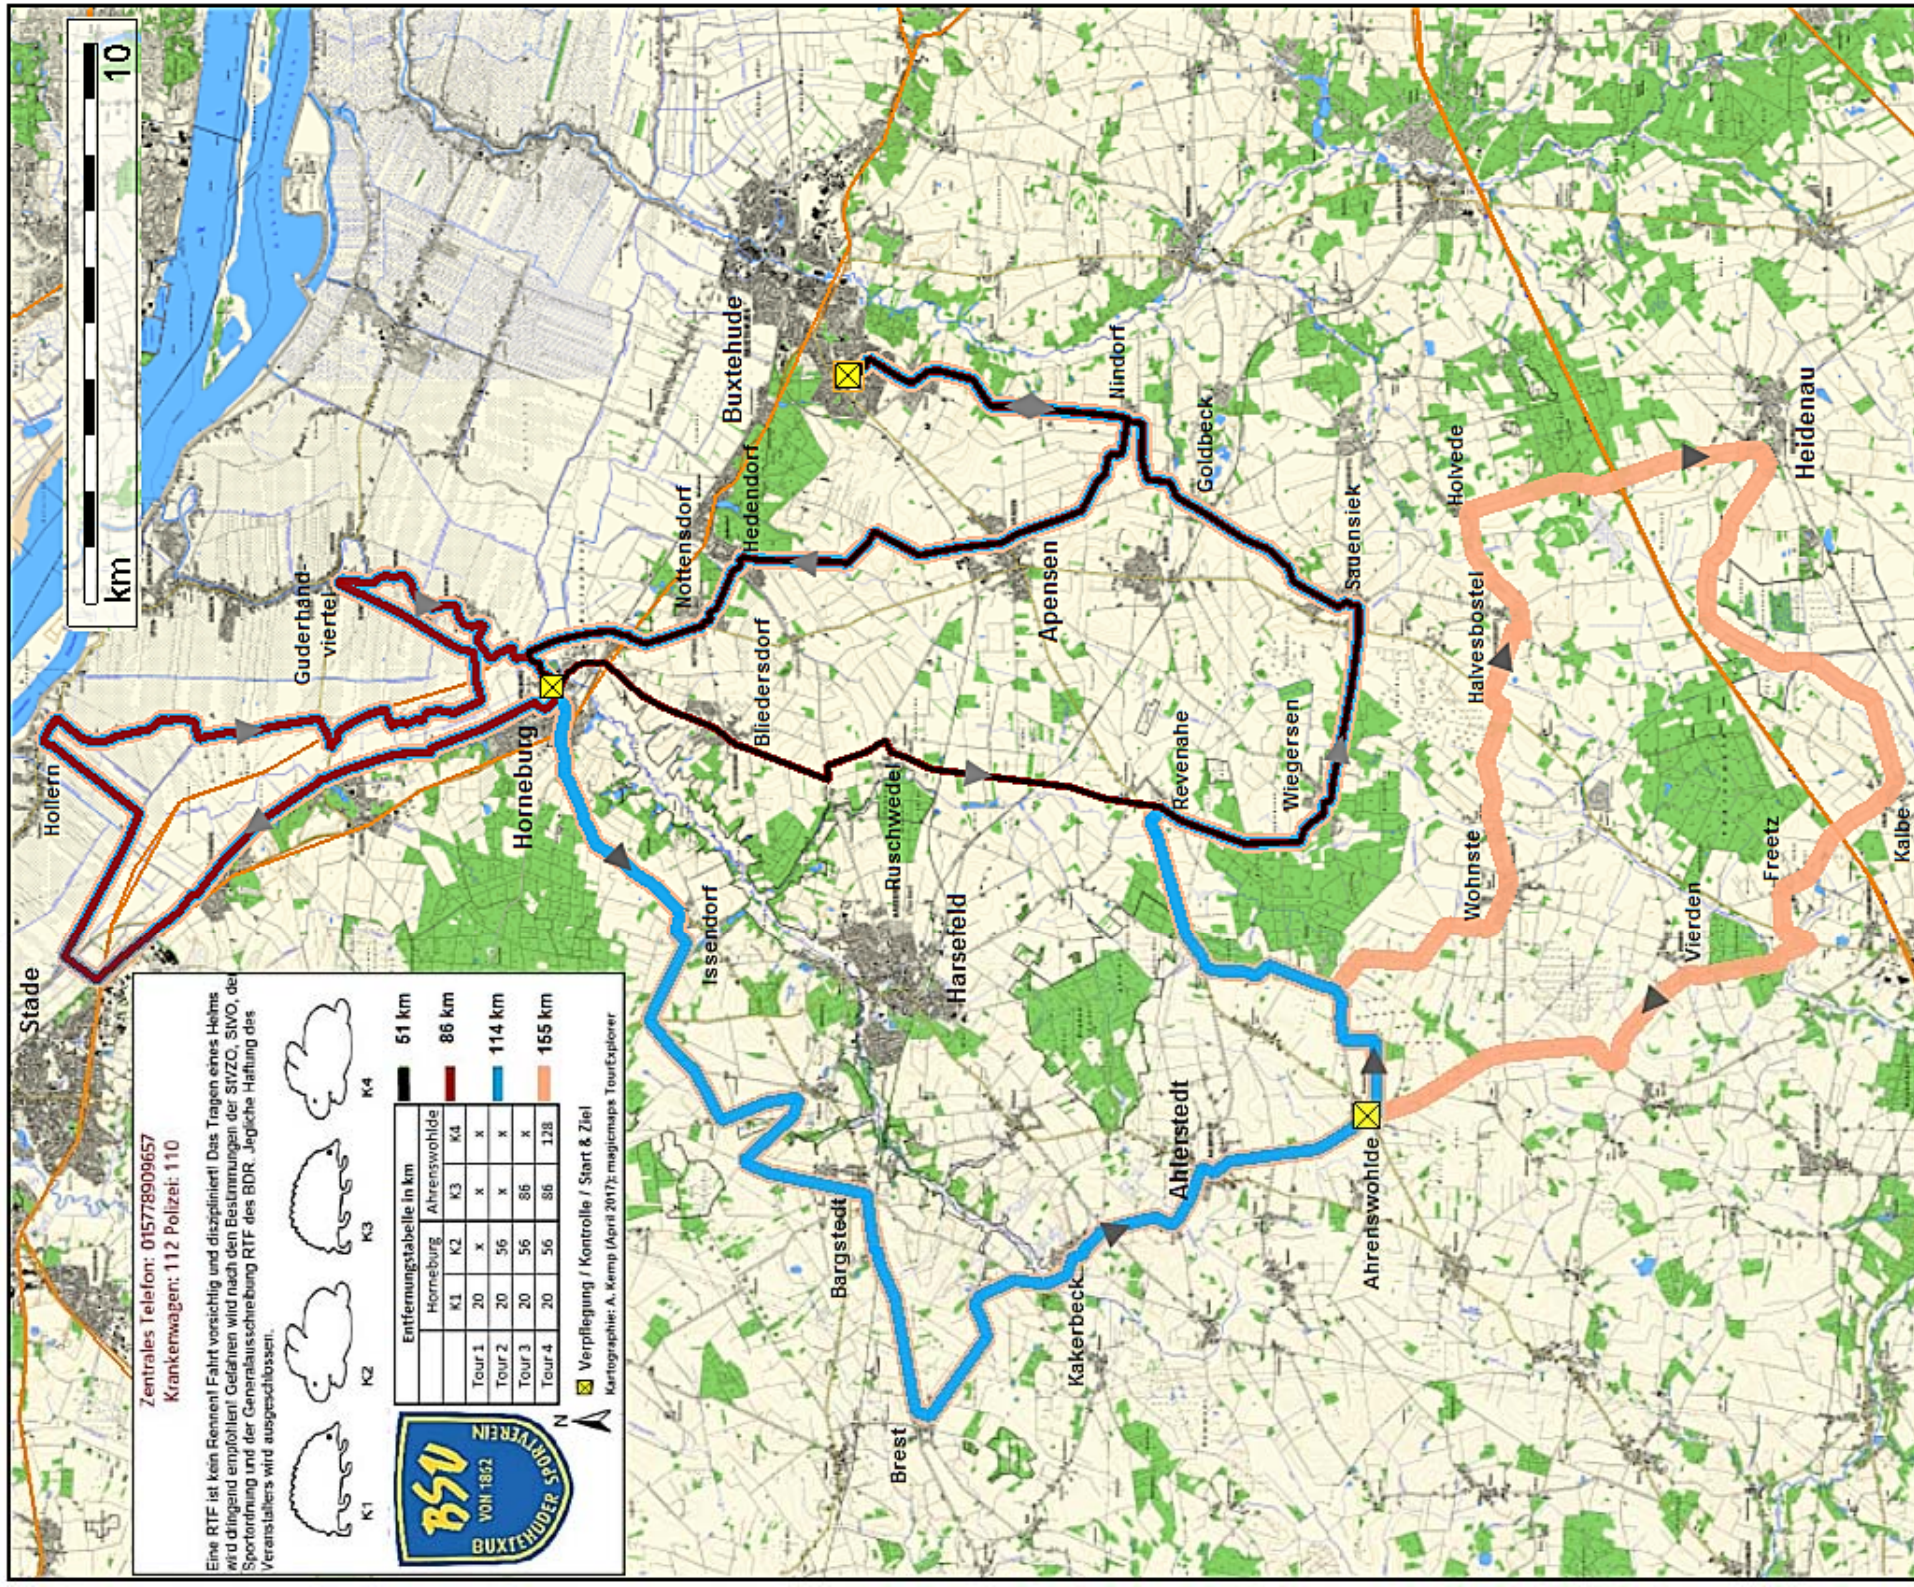

Has' und Igel-RTF Buxtehuder SV

Zentrales Telefon: 015778909657
 Krankenwagen: 112 Polizei: 110

Eine RTF ist kein Rennen! Fahrt vorsichtig und diszipliniert! Das Tragen eines Helms wird dringend empfohlen! Gefahren wird nach den Bestimmungen der STVZO, StVO, der Sportordnung und der Generallausschreibung RTF des BDR. Jegliche Haftung des Veranstalters wird ausgeschlossen.

Entfernungstabelle in km		51 km	86 km	114 km	155 km
	Homeburg	Ahrenswohld			
	K1	K2	K3	K4	
Tour 1	20	x	x	x	x
Tour 2	20	56	x	x	x
Tour 3	20	56	86	x	x
Tour 4	20	56	86	128	x

☒ Verpflegung / Kontrolle / Start & Ziel

Kartographie: A. Kemp (April 2017); magnumaps TourExplorer